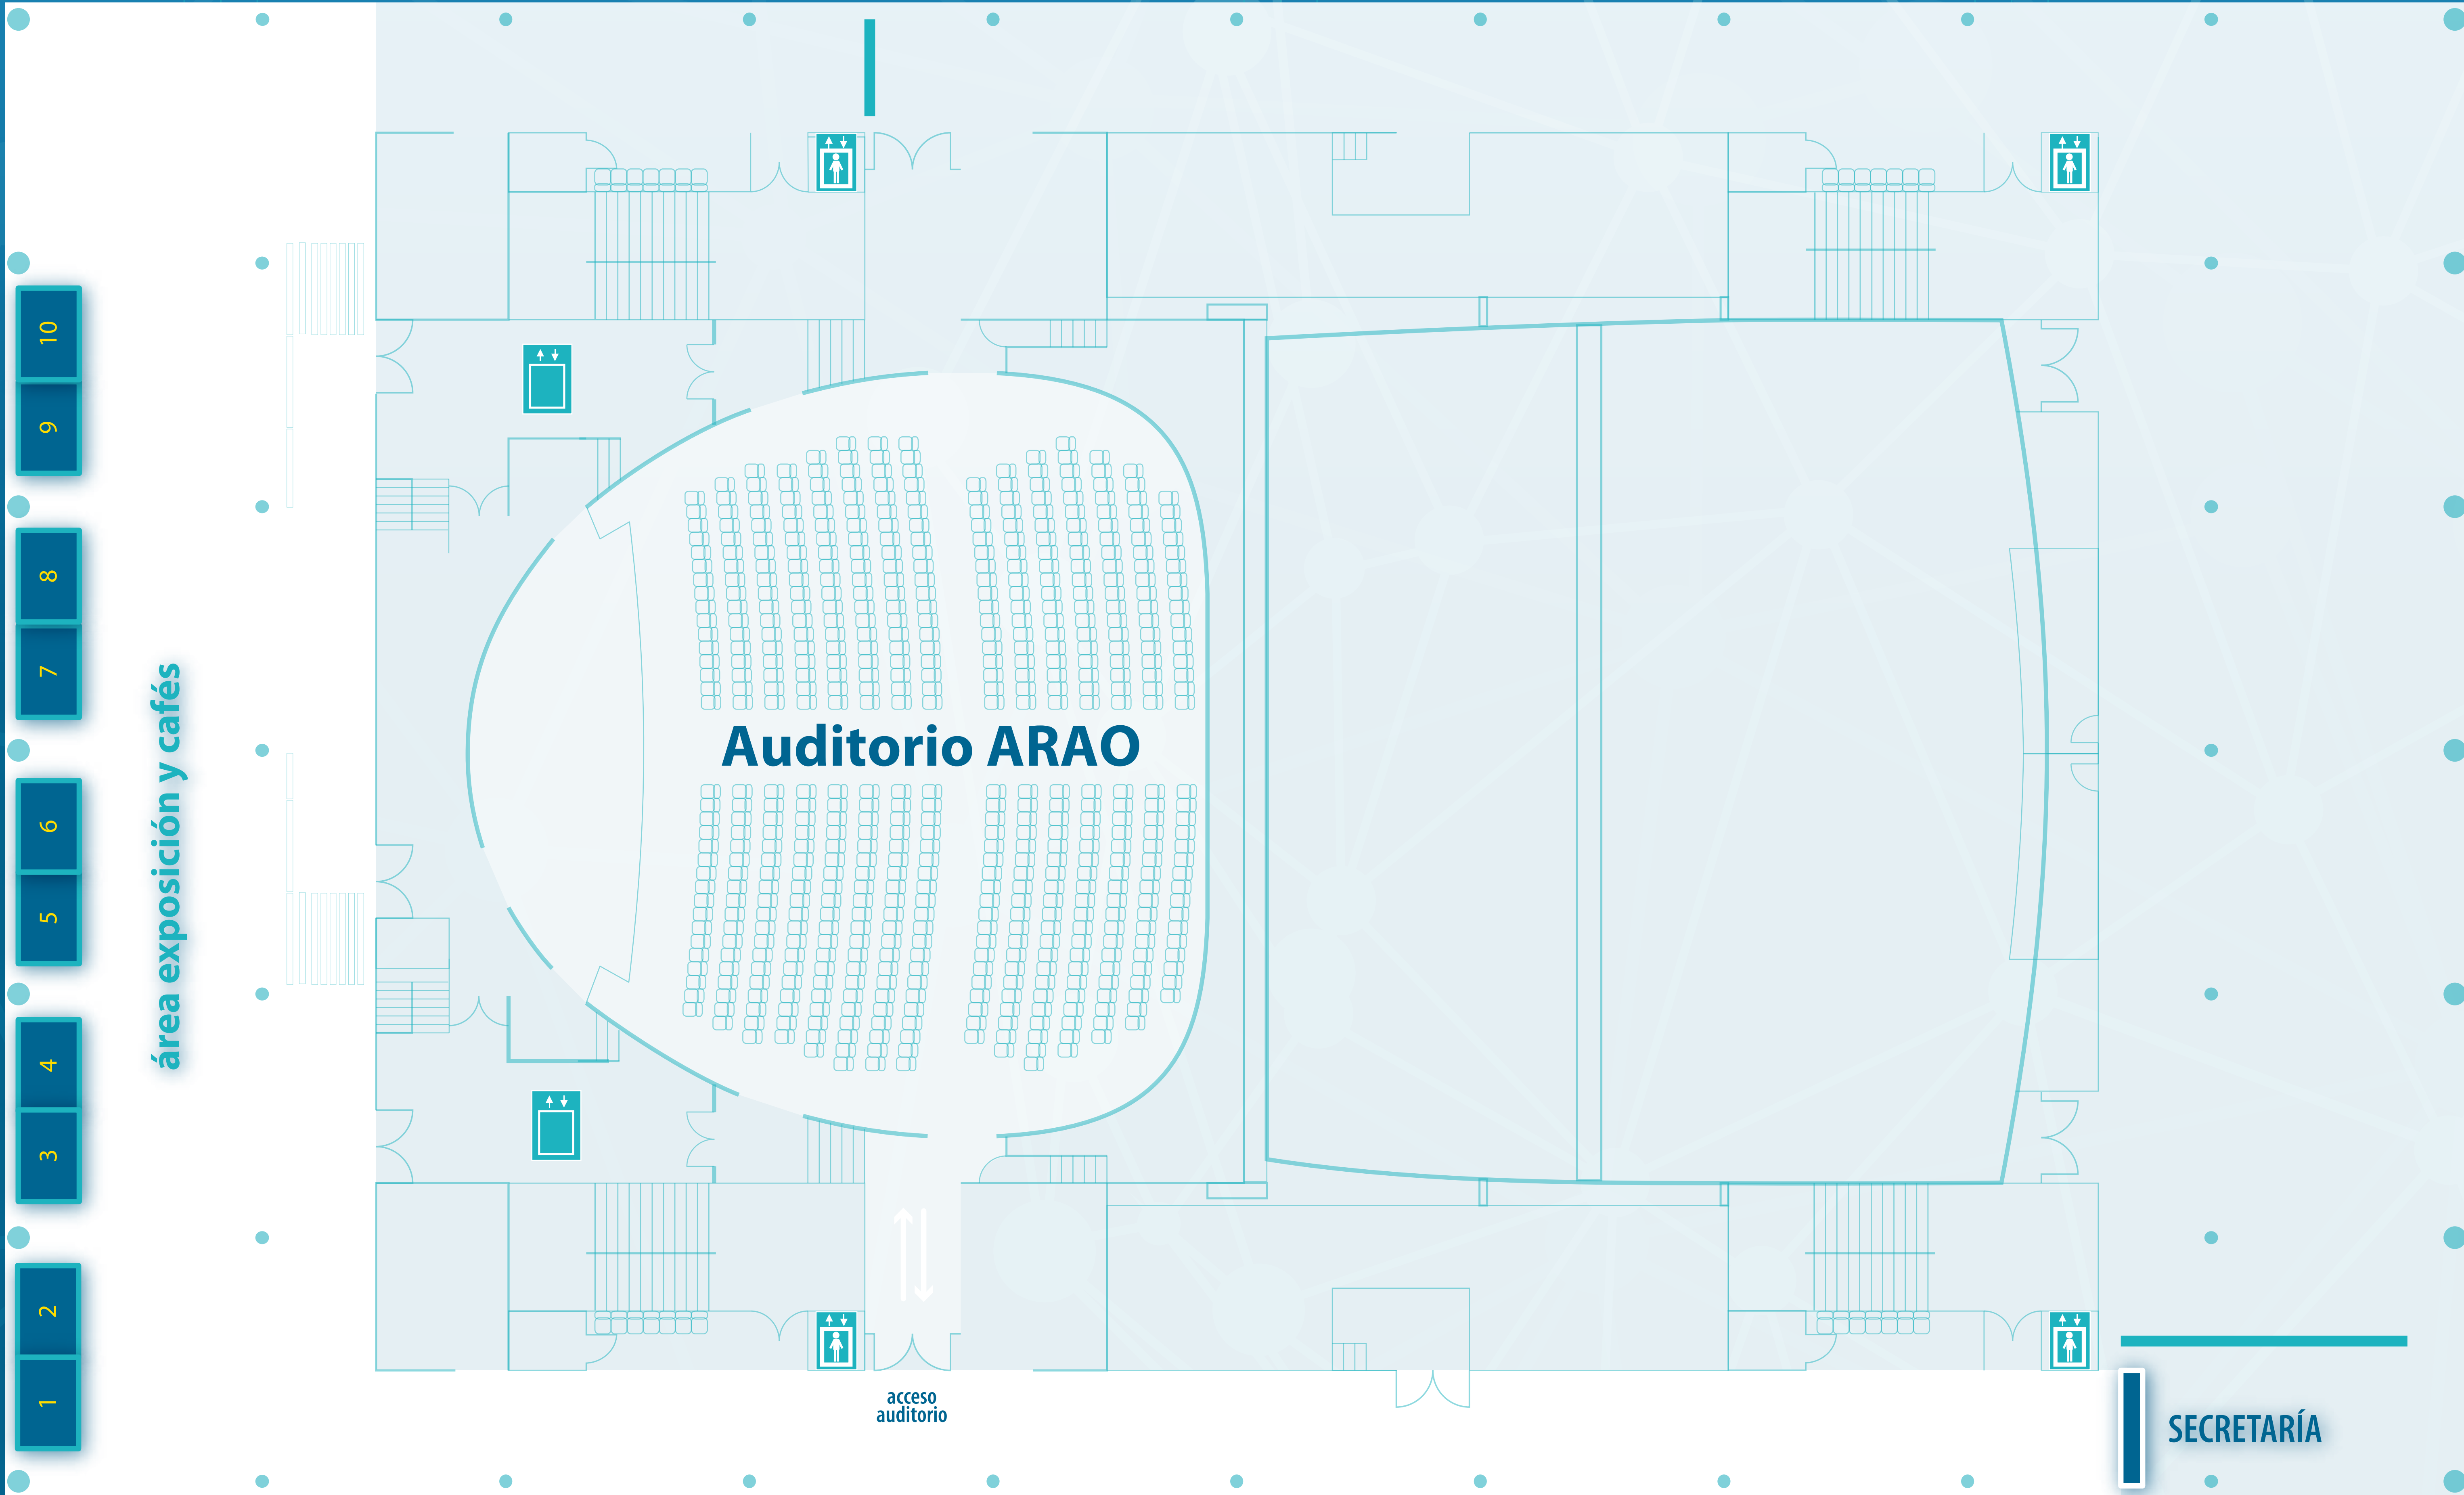

terrazza

PALEXCO, NIVEL 2

ESCALA 1/100

ALTURA 2,80m aprox.

altura máxima 2,80m

terrazza

terrazza

terrazza

I SIMPOSIO DE OSTEOPOROSIS Y ARTROSIS

DE LA SOCIEDAD ESPAÑOLA DE REUMATOLOGÍA

A CORUÑA,
28-29 FEBRERO 2020